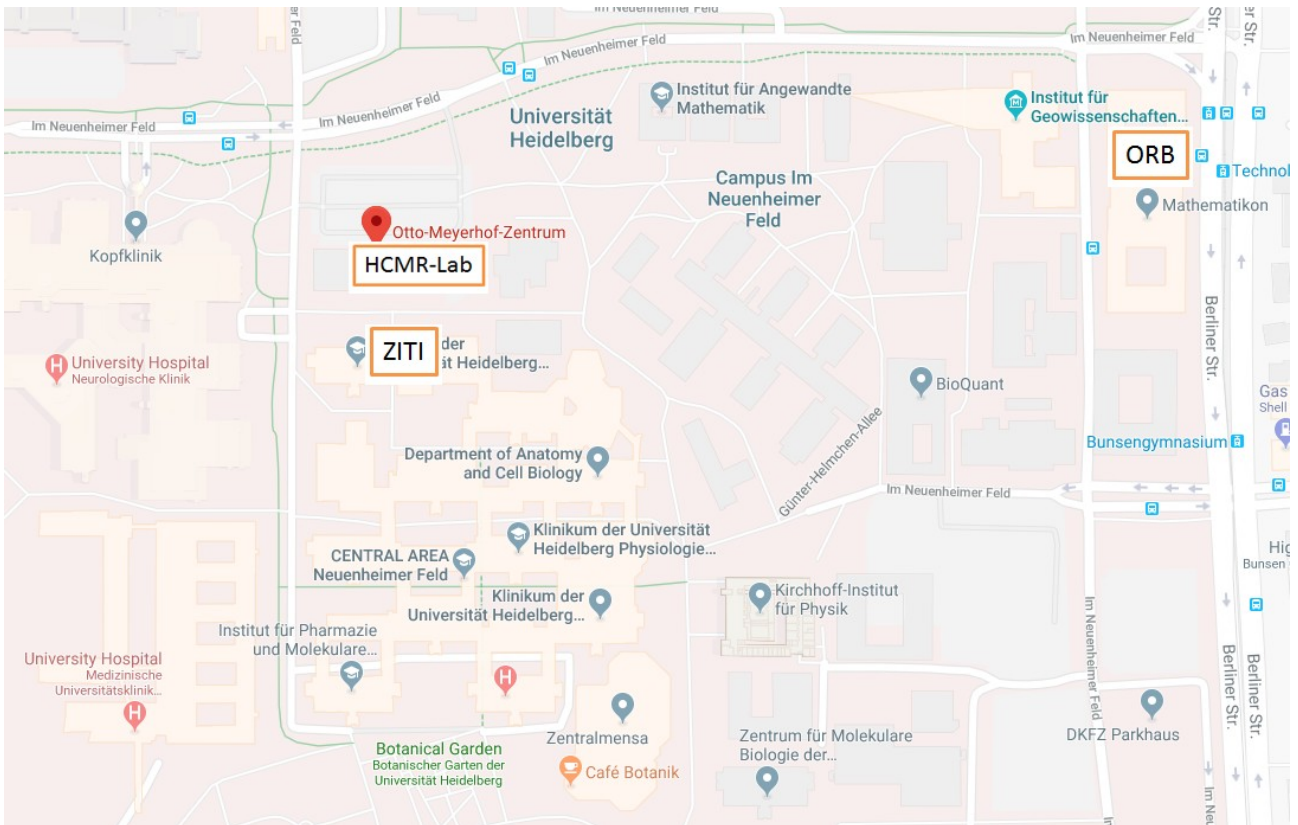

Anfahrt zum HCMR

Adresse:

Im Neuenheimer Feld 350 (Otto-Meyerhof-Zentrum), 69120 Heidelberg
1. UG, Raum U013

Telefonnummer:

0049 6221 5416357

Der Eingang zum Untergeschoss, in dem sich das Labor befindet, ist auf der Ostseite des Gebäudes.